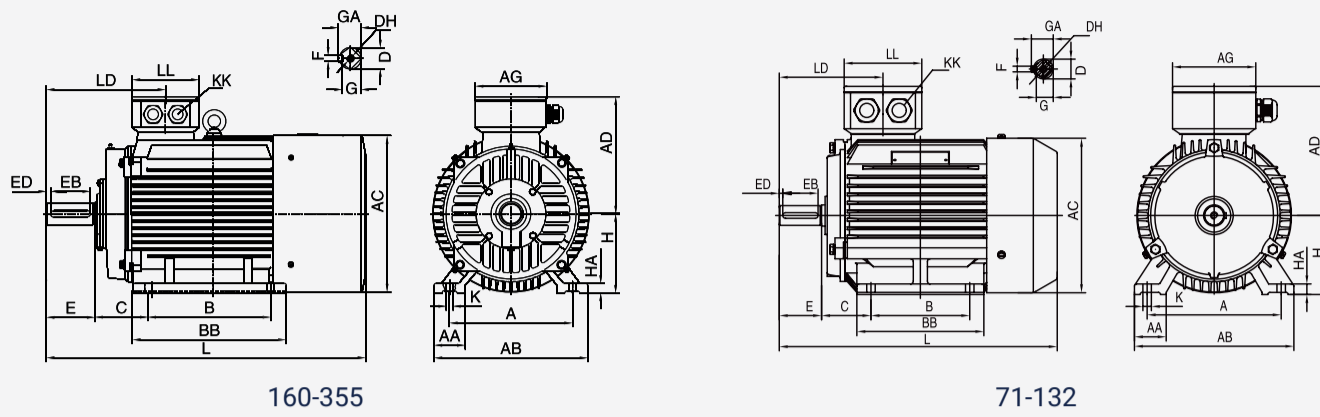

IMB3 H63-355

Installation	Frame Size	A	AA	AB	AC	AD	AG	B	BB	C	D	DH	E	EB	ED	F	G	GA	H	HA	K	KK	L	LD	LL
IMB3	315S	508	120	628	620	527	320	406	570	216	65	M20X42	140	125	7.5	18	58	69	315	45	4 -φ 28	2-M63X1.5	1178	397	280

IMB5 H63-355

Installation	Frame Size	AC	AD	AG	D	DH	E	EB	ED	F	G	GA	HD	KK	L	LA	LB	LD	LL	M	N	P	S	T
IMB5	315S	620	527	320	65	M20X42	140	125	7.5	18	58	69	857	2-M63X1.5	1178	22	1038	397	280	600	550	660	24	6

IMB35 H63-355

Installation	Frame Size	A	AA	AB	AC	AD	AG	B	BB	C	D	DH	E	EB	ED	F									
		G	GA	H	HA	K	KK	L	LA	LB	LD	LL	M	N	P	S	T								
IMB35	315S	508	120	628	620	527	320	406	570	216	65	M20X42	140	125	7.5	18									
	G	GA	H	HA	K	KK	L	LA	LB	LD	LL	M	N	P	S	T									
		58	69	315	45	4 -φ 28	2-M63X1.5	1178	22	1038	397	280	600	550	660	24	6								

IMV1 H160-355

Installation	Frame Size	AC	AD	AG	D	DH	E	EB	ED	F	G	GA	HD	KK	L	LA	LB	LD	LL	LM	M	N	P	S	T
IMV1	315S	620	527	284	65	M20X42	140	125	7.5	18	58	69	857	2-M63X1.5	1178	22	1038	397	280	1259	600	550	660	24	6