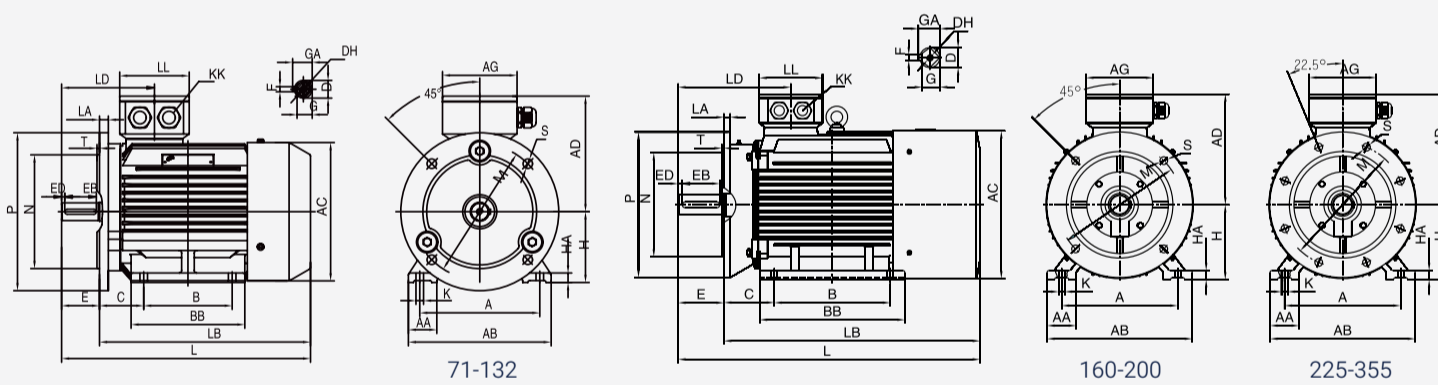

IMB3 H63-355

Installation	Frame Size	A	AA	AB	AC	AD	AG	B	BB	C	D	DH	E	EB	ED	F	G	GA	H	HA	K	KK	L	LD	LL
IMB3	315S	508	120	628	620	527	320	406	570	216	65	M20X42	140	125	7.5	18	58	69	315	45	4 -φ 28	2-M63X1.5	1178	397	280

IMB5 H63-355

Installation	Frame Size	AC	AD	AG	D	DH	E	EB	ED	F	G	GA	HD	KK	L	LA	LB	LD	LL	M	N	P	S	T
IMB5	315S	620	527	320	65	M20X42	140	125	7.5	18	58	69	857	2-M63X1.5	1178	22	1038	397	280	600	550	660	24	6

IMB35 H63-355

Installation	Frame Size	A	AA	AB	AC	AD	AG	B	BB	C	D	DH	E	EB	ED	F									
		G	GA	H	HA	K	KK	L	LA	LB	LD	LL	M	N	P	S	T								
IMB35	315S	508	120	628	620	527	320	406	570	216	65	M20X42	140	125	7.5	18									
	G	GA	H	HA	K	KK	L	LA	LB	LD	LL	M	N	P	S	T									
		58	69	315	45	4 -φ 28	2-M63X1.5	1178	22	1038	397	280	600	550	660	24	6								

IMV1 H160-355

Installation	Frame Size	AC	AD	AG	D	DH	E	EB	ED	F	G	GA	HD	KK	L	LA	LB	LD	LL	LM	M	N	P	S	T
IMV1	315S	620	527	284	65	M20X42	140	125	7.5	18	58	69	857	2-M63X1.5	1178	22	1038	397	280	1259	600	550	660	24	6