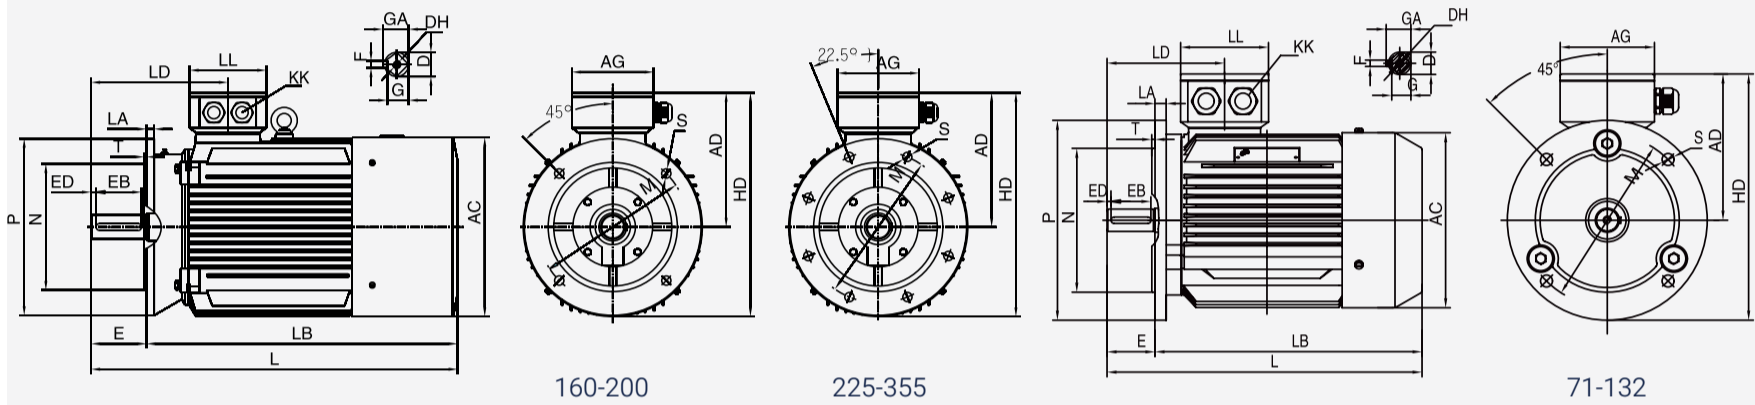

IMB3 H63-355

Installation	Frame Size	A	AA	AB	AC	AD	AG	B	BB	C	D	DH	E	EB	ED	F	G	GA	H	HA	K	KK	L	LD	LL
IMB3	315S	508	120	628	620	527	320	406	570	216	65	M20X42	140	125	7.5	18	58	69	315	45	4 -φ 28	2-M63X1.5	1178	397	280

IMB5 H63-355

Installation	Frame Size	AC	AD	AG	D	DH	E	EB	ED	F	G	GA	HD	KK	L	LA	LB	LD	LL	M	N	P	S	T
IMB5	315S	620	527	320	65	M20X42	140	125	7.5	18	58	69	857	2-M63X1.5	1178	22	1038	397	280	600	550	660	24	6

IMB35 H63-355

Installation	Frame Size	A	AA	AB	AC	AD	AG	B	BB	C	D	DH	E	EB	ED	F									
		G	GA	H	HA	K	KK	L	LA	LB	LD	LL	M	N	P	S	T								
IMB35	315S	508	120	628	620	527	320	406	570	216	65	M20X42	140	125	7.5	18									
	G	GA	H	HA	K	KK	L	LA	LB	LD	LL	M	N	P	S	T									
		58	69	315	45	4 -φ 28	2-M63X1.5	1178	22	1038	397	280	600	550	660	24	6								

IMV1 H160-355

Installation	Frame Size	AC	AD	AG	D	DH	E	EB	ED	F	G	GA	HD	KK	L	LA	LB	LD	LL	LM	M	N	P	S	T
IMV1	315S	620	527	284	65	M20X42	140	125	7.5	18	58	69	857	2-M63X1.5	1178	22	1038	397	280	1259	600	550	660	24	6