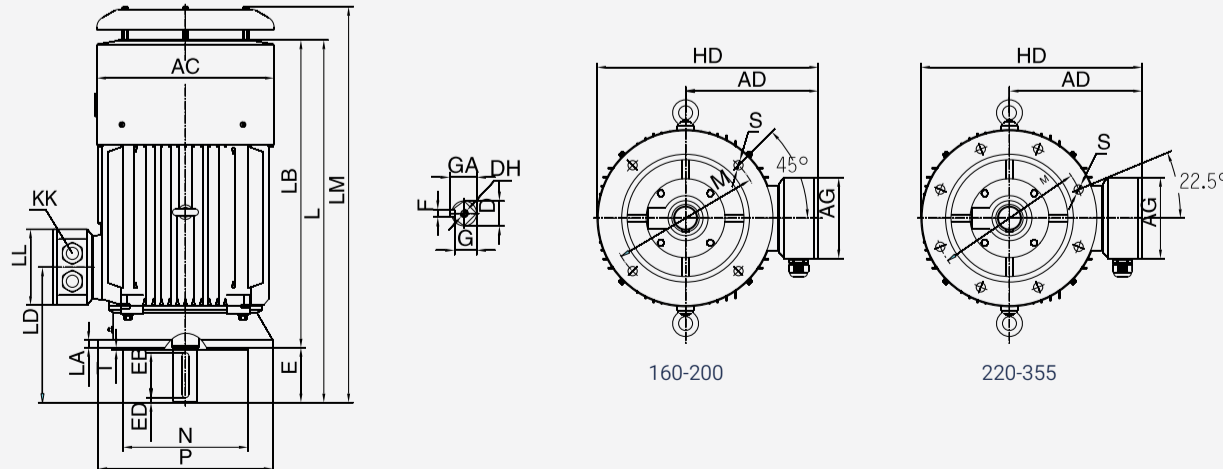

IMB3 H63-355

Installation	Frame Size	A	AA	AB	AC	AD	AG	B	BB	C	D	DH	E	EB	ED	F	G	GA	H	HA	K	KK	L	LD	LL
IMB3	315S	508	120	628	620	527	320	406	570	216	65	M20X42	140	125	7.5	18	58	69	315	45	4 -φ 28	2-M63X1.5	1178	397	280

IMB5 H63-355

Installation	Frame Size	AC	AD	AG	D	DH	E	EB	ED	F	G	GA	HD	KK	L	LA	LB	LD	LL	M	N	P	S	T
IMB5	315S	620	527	320	65	M20X42	140	125	7.5	18	58	69	857	2-M63X1.5	1178	22	1038	397	280	600	550	660	24	6

IMB35 H63-355

Installation	Frame Size	A	AA	AB	AC	AD	AG	B	BB	C	D	DH	E	EB	ED	F									
		G	GA	H	HA	K	KK	L	LA	LB	LD	LL	M	N	P	S	T								
IMB35	315S	508	120	628	620	527	320	406	570	216	65	M20X42	140	125	7.5	18									
	G	GA	H	HA	K	KK	L	LA	LB	LD	LL	M	N	P	S	T									
		58	69	315	45	4 -φ 28	2-M63X1.5	1178	22	1038	397	280	600	550	660	24	6								

IMV1 H160-355

Installation	Frame Size	AC	AD	AG	D	DH	E	EB	ED	F	G	GA	HD	KK	L	LA	LB	LD	LL	LM	M	N	P	S	T
IMV1	315S	620	527	284	65	M20X42	140	125	7.5	18	58	69	857	2-M63X1.5	1178	22	1038	397	280	1259	600	550	660	24	6